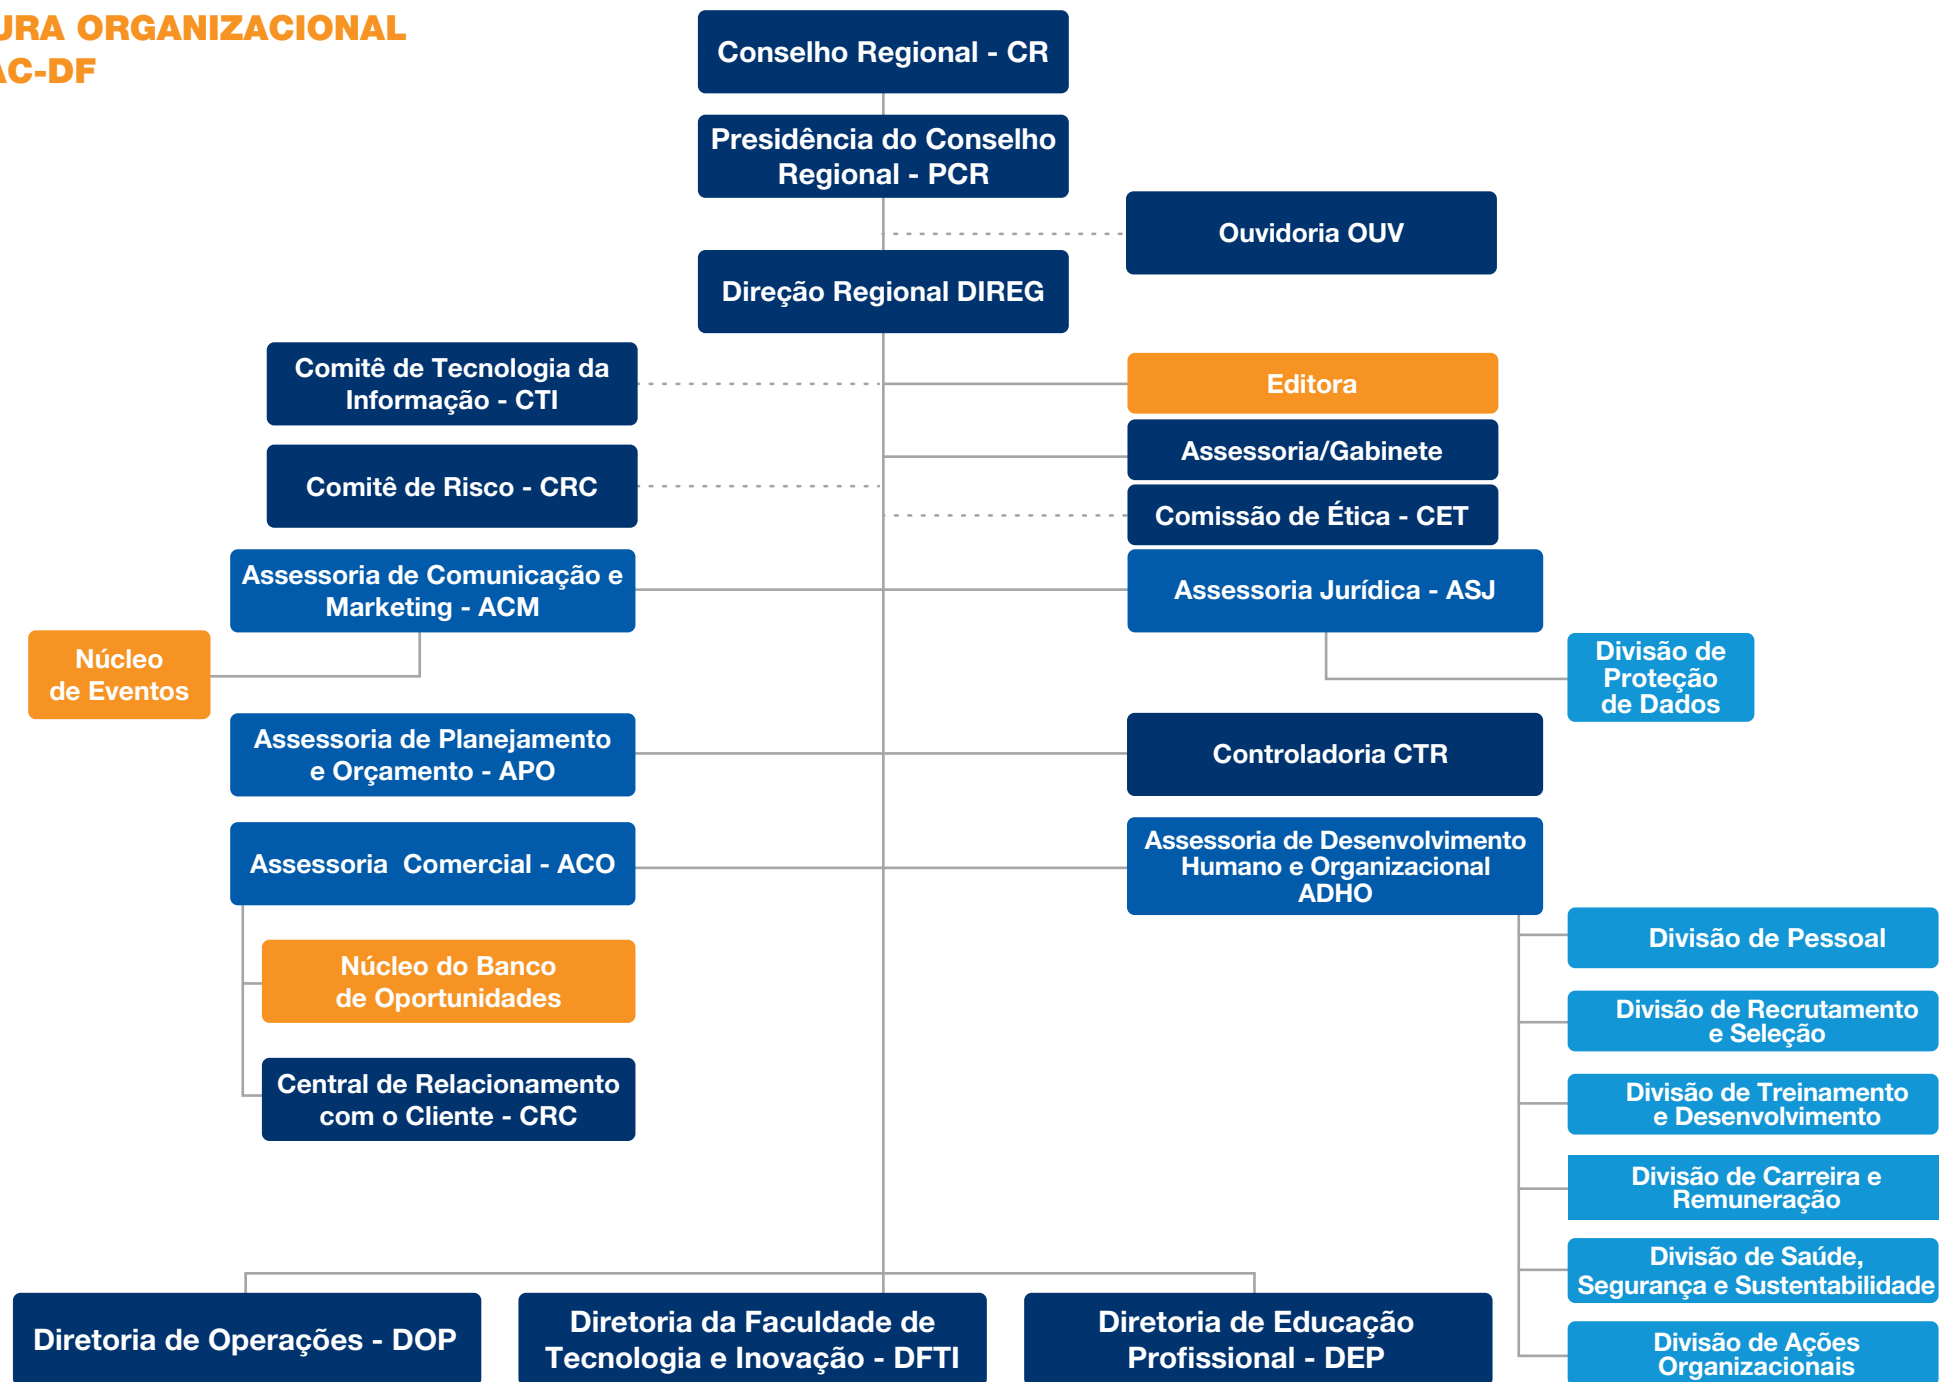

ESTRUTURA ORGANIZACIONAL DO SENAC-DF

DIRETORIA DE OPERAÇÕES - DOP

**OBS CEPS: SERÁ FEITA EM SETEMBRO
UMA REFORMATAÇÃO DO REGIMENTO
ESCOLAR E SUA ADEQUAÇÃO AO
REGIMENTO INTERNO.**

OBS. O DETALHAMENTO DO ORGANOGRAMA DA FACULDADE SE DÁ NO REGIMENTO ACADÊMICO DA INSTITUIÇÃO.