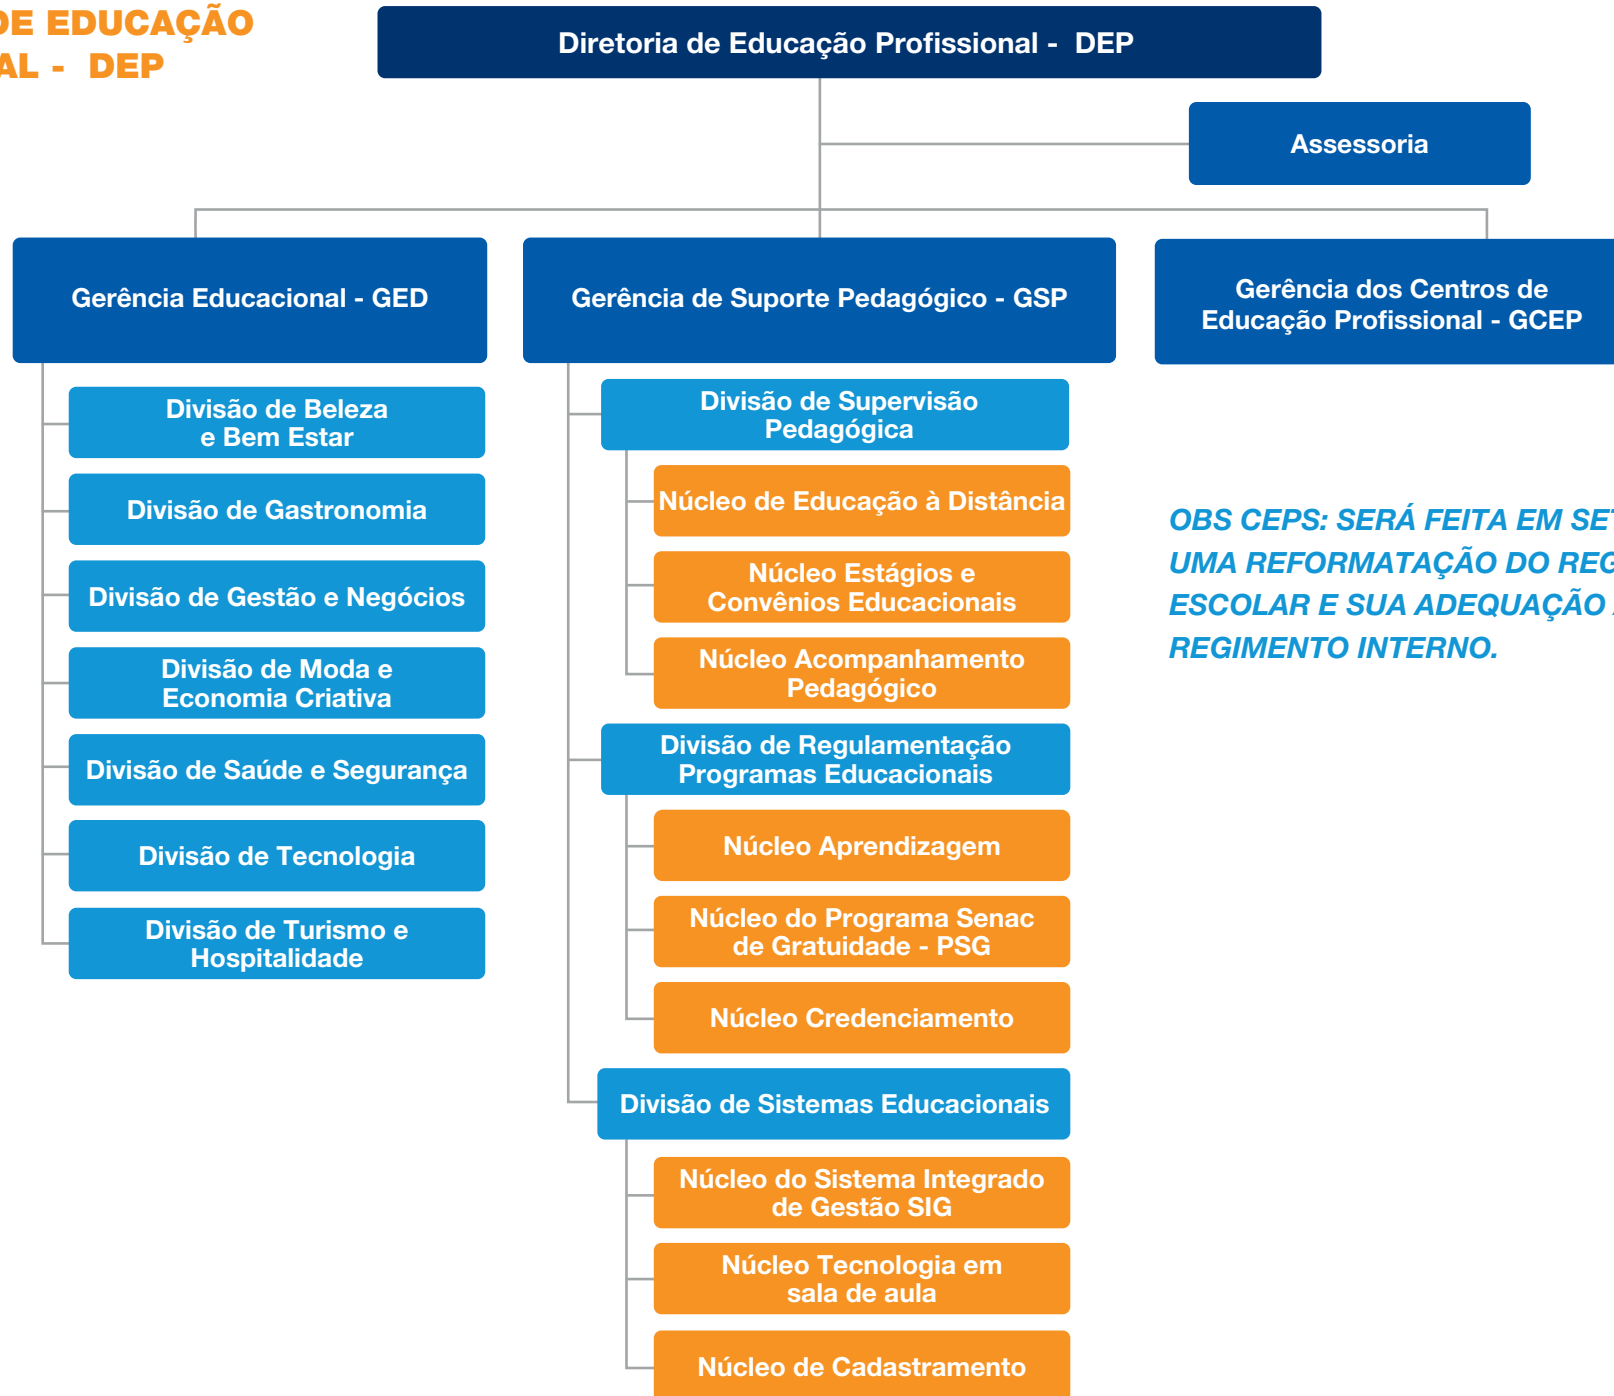

ESTRUTURA ORGANIZACIONAL DO SENAC-DF

DIRETORIA DE OPERAÇÕES - DOP

**OBS CEPS: SERÁ FEITA EM SETEMBRO
UMA REFORMATAÇÃO DO REGIMENTO
ESCOLAR E SUA ADEQUAÇÃO AO
REGIMENTO INTERNO.**

OBS. O DETALHAMENTO DO ORGANOGRAMA DA FACULDADE SE DÁ NO REGIMENTO ACADÊMICO DA INSTITUIÇÃO.