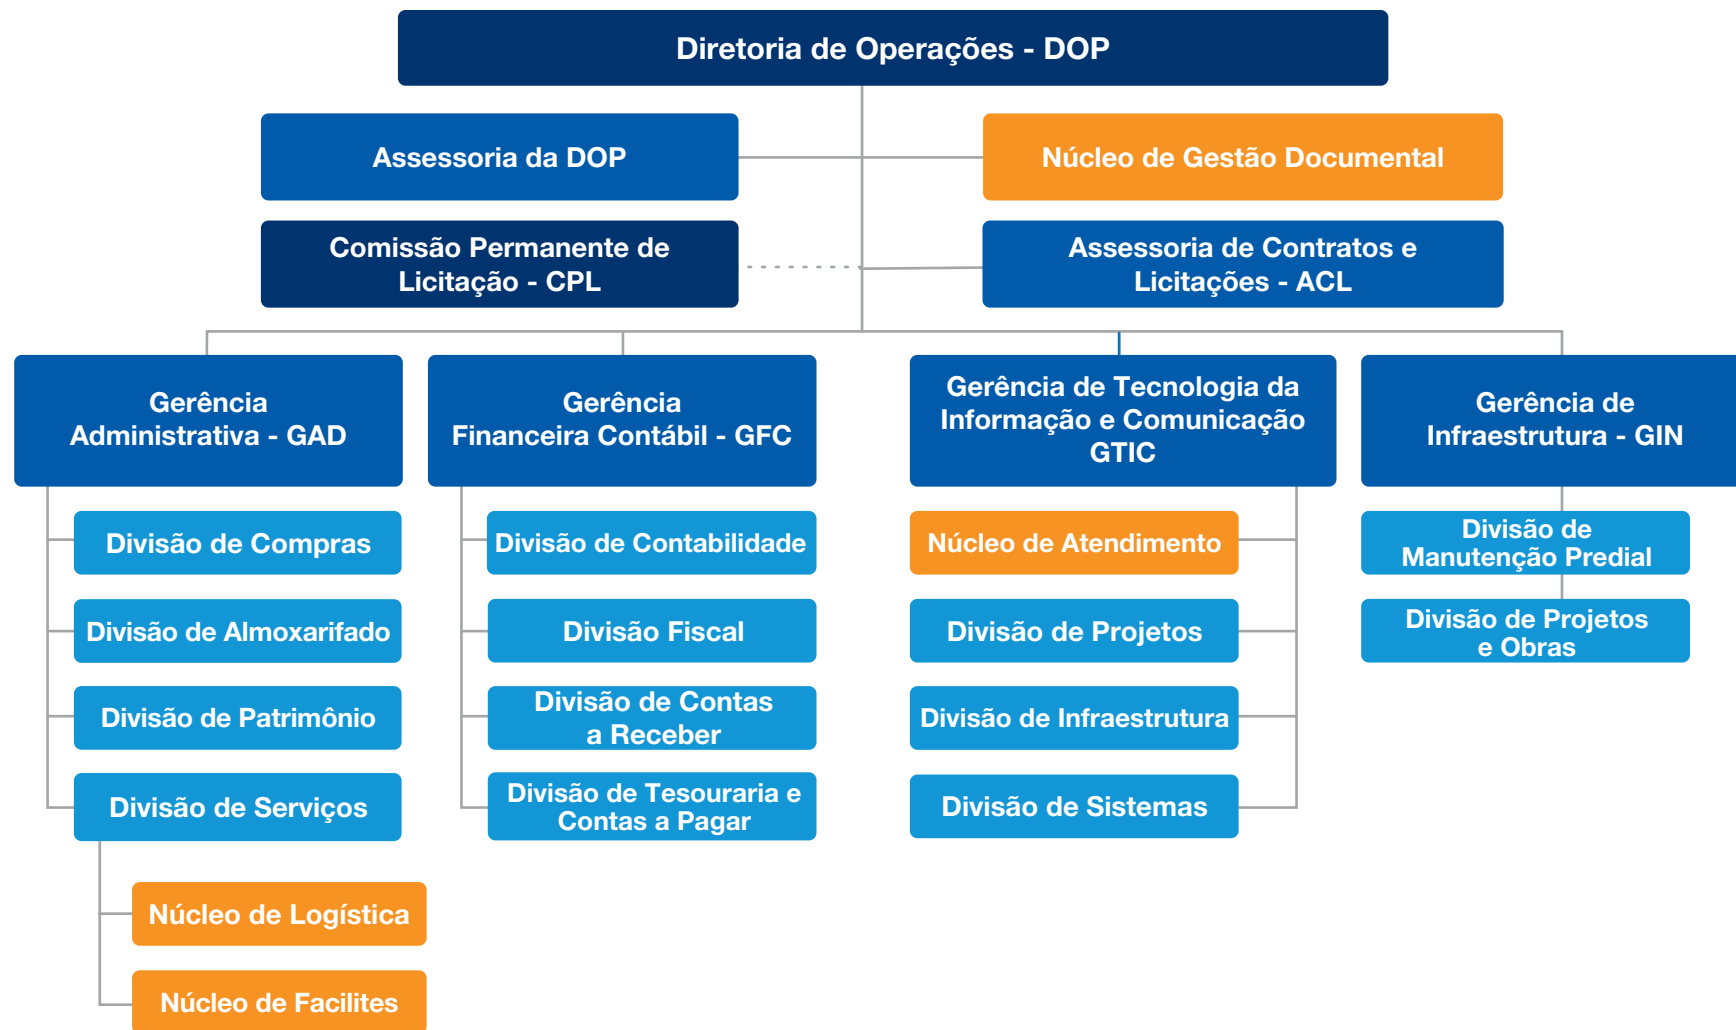

ESTRUTURA ORGANIZACIONAL DO SENAC-DF

DIRETORIA DE OPERAÇÕES - DOP

**OBS CEPS: SERÁ FEITA EM SETEMBRO
UMA REFORMATAÇÃO DO REGIMENTO
ESCOLAR E SUA ADEQUAÇÃO AO
REGIMENTO INTERNO.**

OBS. O DETALHAMENTO DO ORGANOGRAMA DA FACULDADE SE DÁ NO REGIMENTO ACADÊMICO DA INSTITUIÇÃO.