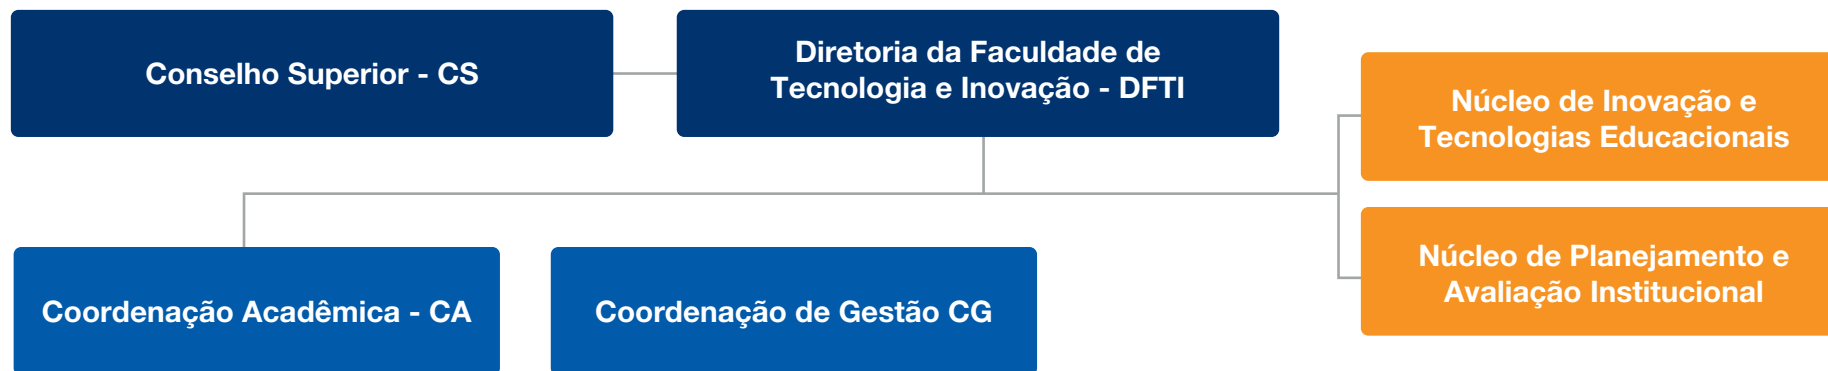

ESTRUTURA ORGANIZACIONAL DO SENAC-DF

DIRETORIA DE OPERAÇÕES - DOP

**OBS CEPS: SERÁ FEITA EM SETEMBRO
UMA REFORMATAÇÃO DO REGIMENTO
ESCOLAR E SUA ADEQUAÇÃO AO
REGIMENTO INTERNO.**

OBS. O DETALHAMENTO DO ORGANOGRAMA DA FACULDADE SE DÁ NO REGIMENTO ACADÊMICO DA INSTITUIÇÃO.